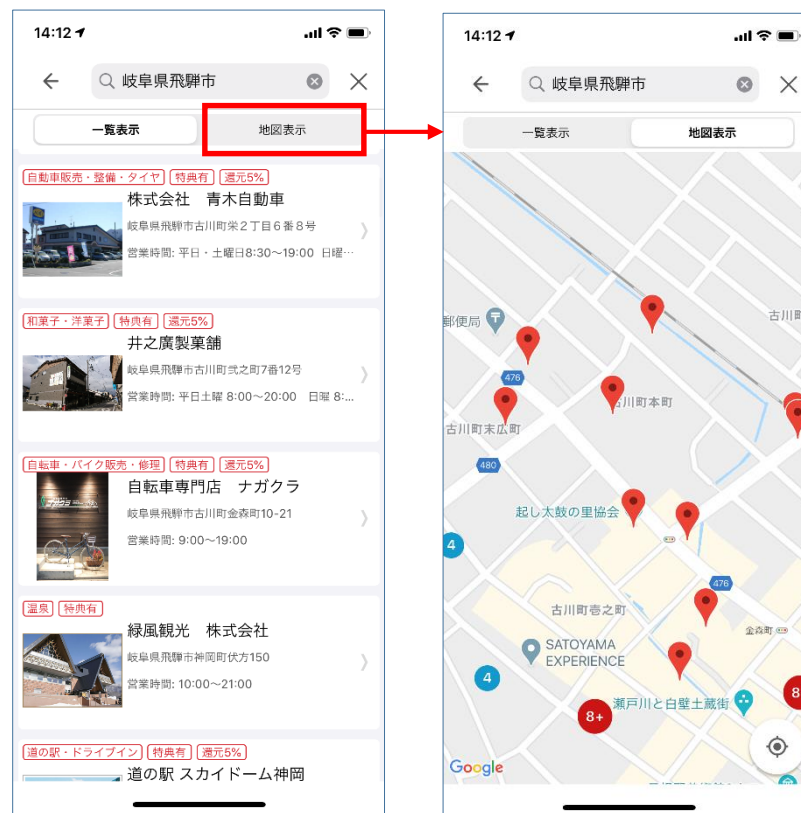

## さるぼぼコインアプリで飛騨市内のさるぼぼコイン加盟店一覧を表示する方法

①さるぼぼコインアプリ  
TOP画面の「お店を探す」  
を押します。

②お店を探す画面上部に  
出てくるプレミアム電子地  
域通貨のバナーを押します。

③飛騨市内の加盟店一覧が表示されます。  
※「地図表示」を押すと地図画面に切り替わります。

※事業終了後は、プレミアム電子地域通貨のバナーが表示されなくなりますのであらかじめご了承ください。お店を探す画面上部、虫メガネマークの検索ボタンで、「岐阜県飛騨市」と入力いただければ、同様に飛騨市内の店舗一覧を表示させることができます。